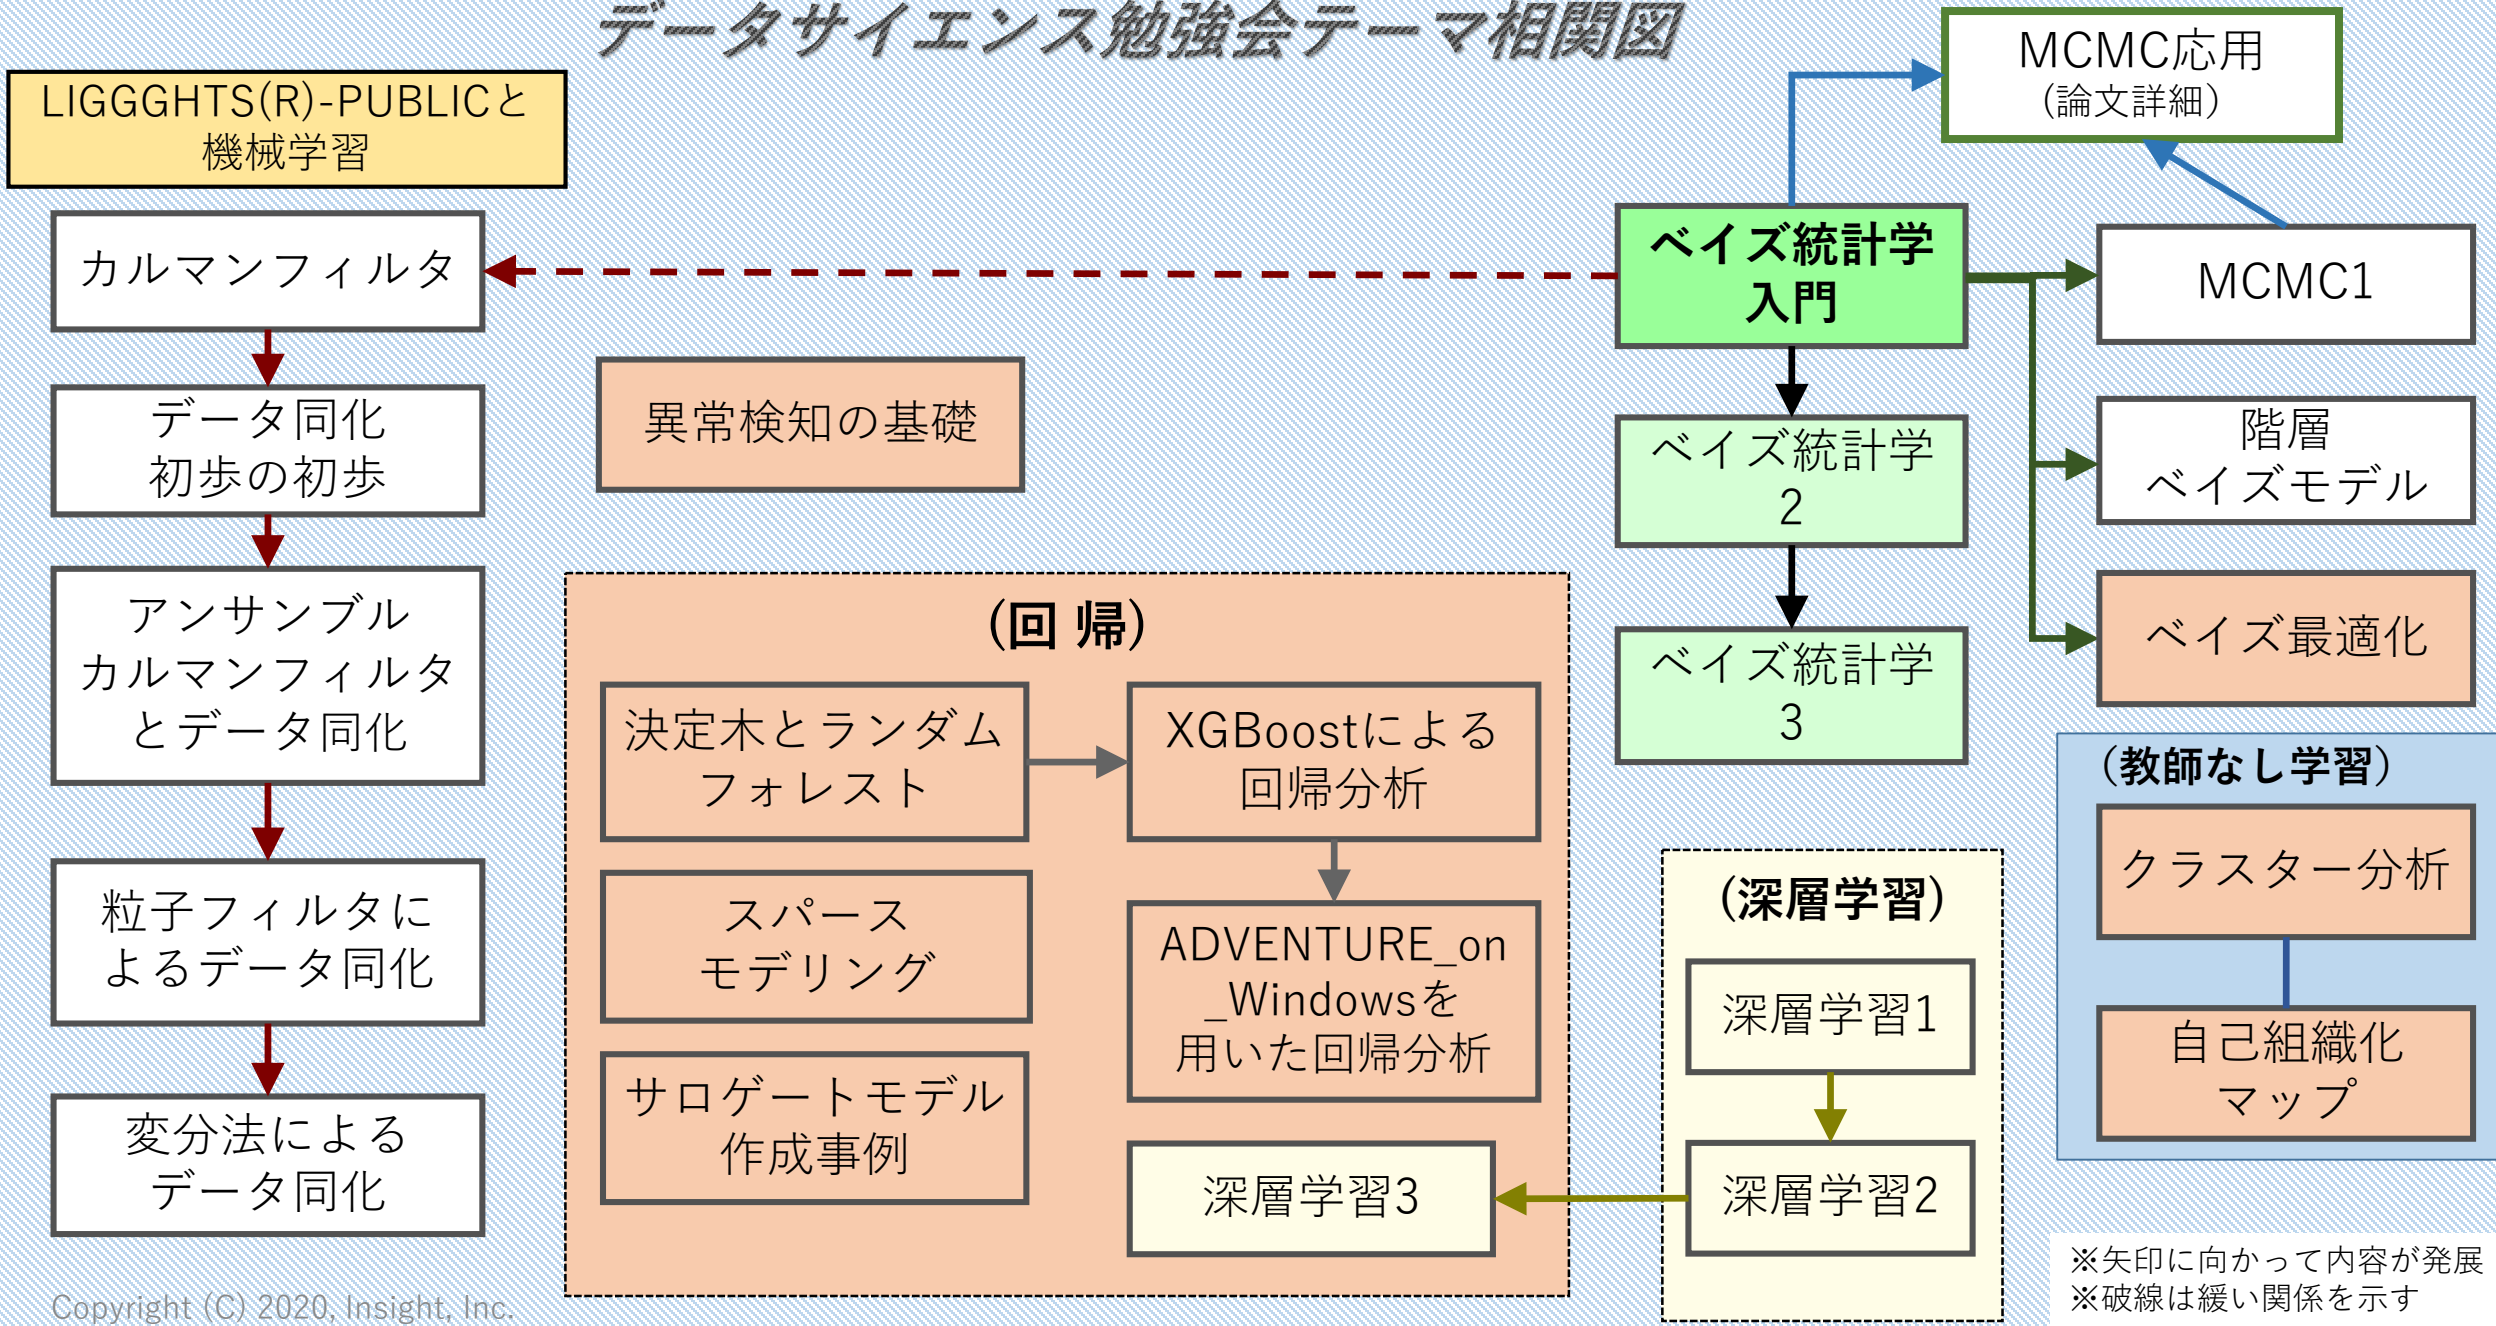

# データサイエンス勉強会テーマ関連図

※矢印に向かって内容が発展  
※破線は緩い関係を示す

# コーディング講習会テーマ相関図